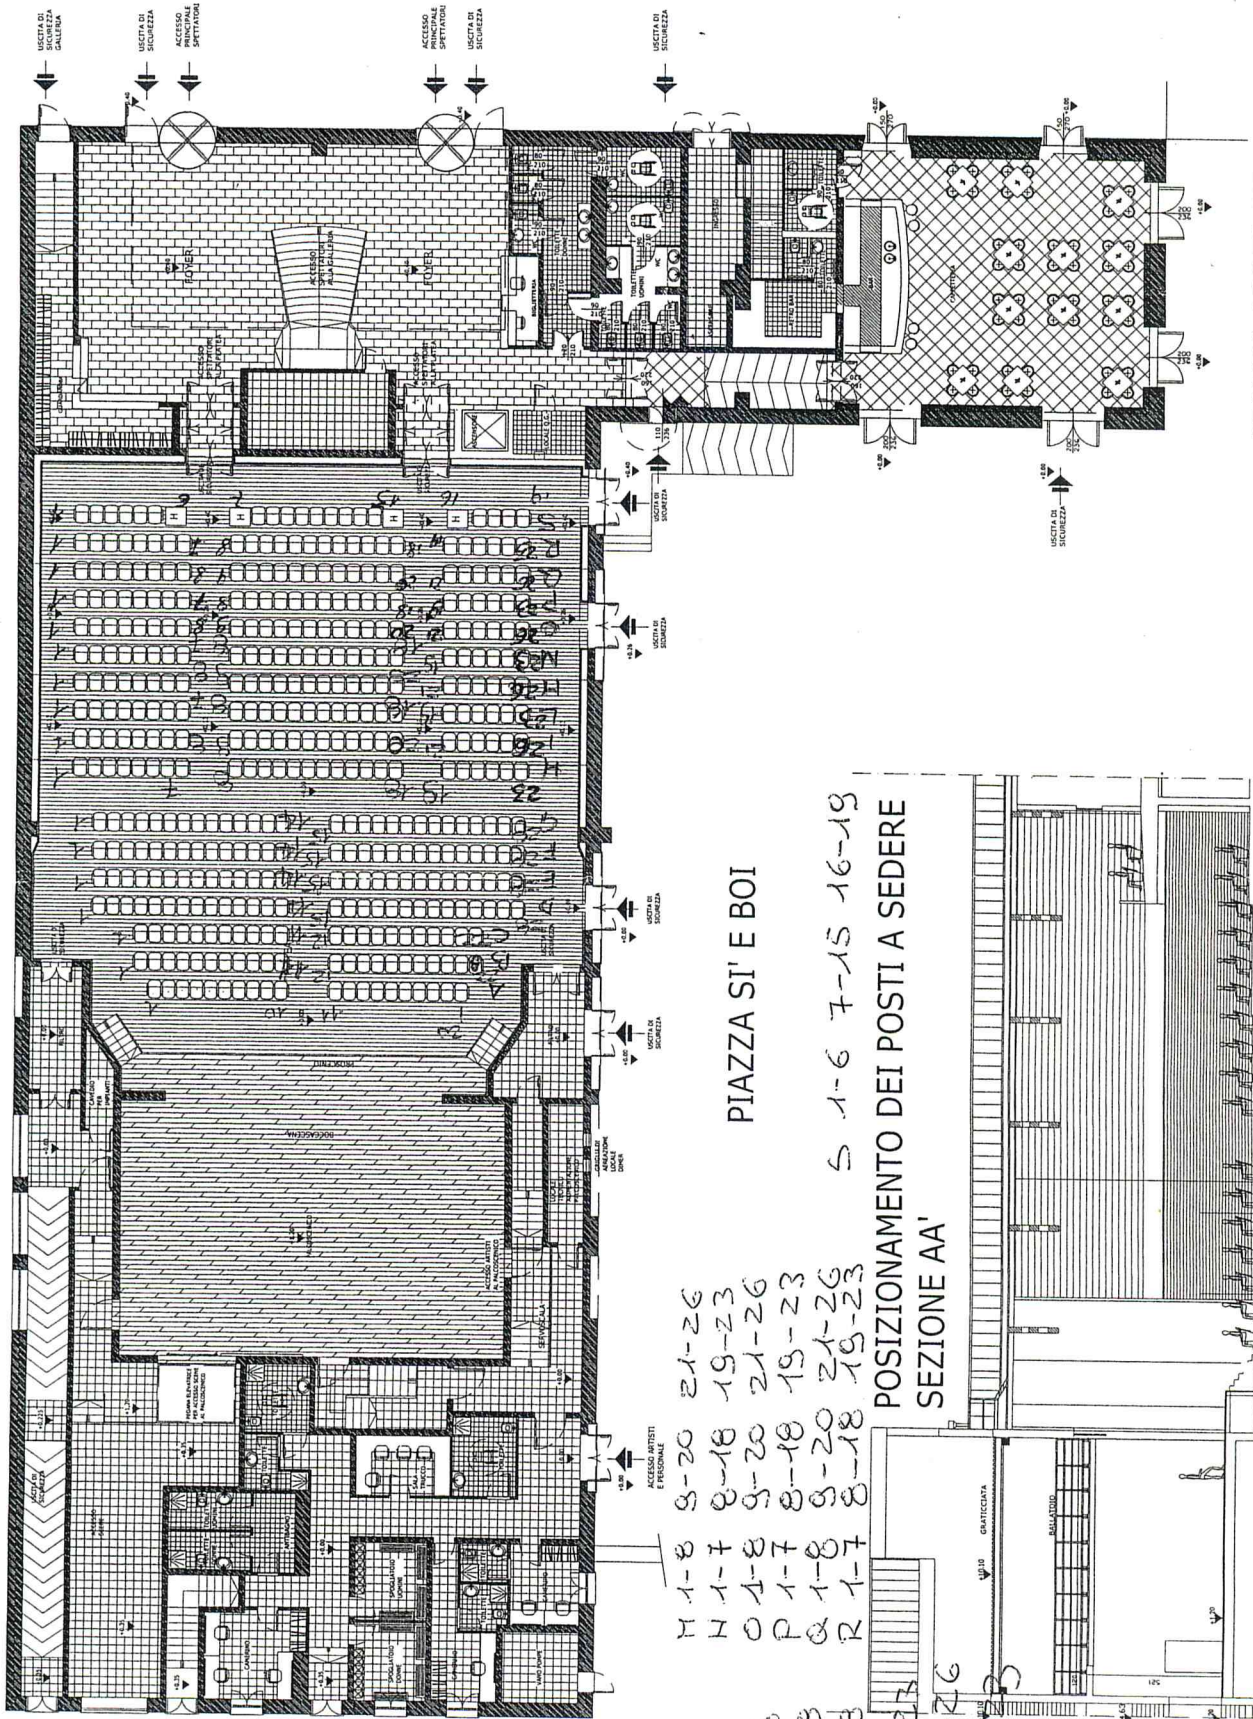

VIA S. PELLICO

VIA VENETO

PIANTA ARREDATA

LIVELLO 1 - QUOTA +1.50

PIAZZA SI' E BOI

S 1-6 7-15 16-19

POSIZIONAMENTO DEI POSTI A SEDERE
SEZIONE AA'

A	1-10	11-20	21-26
B	1-11	12-22	19-23
C	1-11	12-22	21-26
D	1-14	15-28	19-23
E	1-14	15-28	21-26
F	1-14	15-28	19-23
G	1-14	15-28	21-26
H	1-7	8-18	19-23
I	1-8	9-20	21-26
L	1-7	8-18	19-23

Totale Posti Piazza 414

Totale Posti Galleria 48

Totale Posti complessivi 462